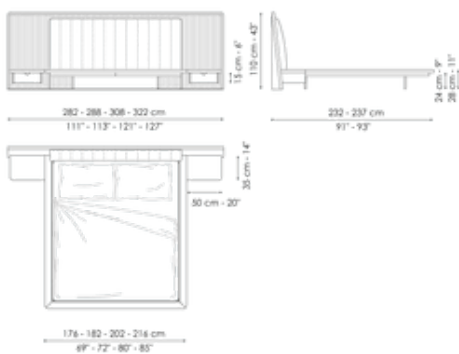

## Nelson

Width: 176 - 182 - 202 - 216cm

Depth: 232 - 237cm

Height: 110cm

## Nelson L

Width: 282 - 288 - 308 - 322cm

Depth: 232 - 237cm

Height: 110cm

## Nelson bench

Width: 145cm

Depth: 45cm

Height: 44cm