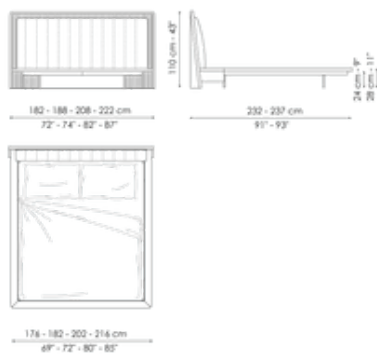

## Nelson

Width: 176 - 182 - 202 - 216cm

Depth: 232 - 237cm

Height: 110cm

## Nelson L

Width: 282 - 288 - 308 - 322cm

Depth: 232 - 237cm

Height: 110cm

## Nelson bench

Width: 145cm

Depth: 45cm

Height: 44cm