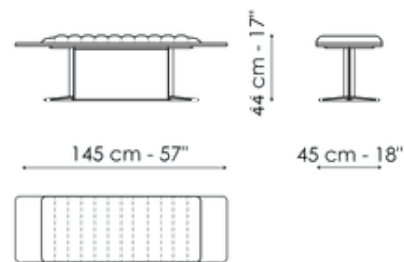

## Nelson

Width: 176 - 182 - 202 - 216cm

Depth: 232 - 237cm

Height: 110cm

## Nelson L

Width: 282 - 288 - 308 - 322cm

Depth: 232 - 237cm

Height: 110cm

## Nelson bench

Width: 145cm

Depth: 45cm

Height: 44cm